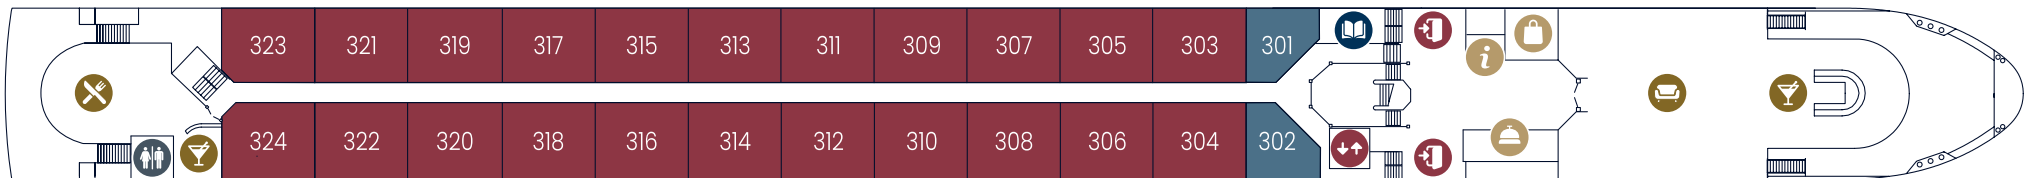

MS Savor

Deckplan | Deck plan

Sonnendeck | Sun deck

Diamant Deck | Diamond Deck No. 300

Rubin Deck | Ruby Deck No. 200

Smaragd Deck | Emerald Deck No. 100

Legende

- Eingang
- Bar
- Golf
- Zweitbettkabine¹
- Aufzug
- Panoramalalon
- WC
- Zweitbettkabine²
- Rezeption
- Live Cooking
- Küche
- Junior Suite¹
- Travel Desk
- Pool
- Steuerhaus
- Suite¹
- Bordshop
- Bibliothek
- Besatzung
- Master Suite¹
- Restaurant
- Fitness
- Bistro
- Wellness

Key

- Entrance
- Bar
- Golf
- Double Cabin¹
- Elevator
- Panorama Salon
- Restrooms
- Double Cabin²
- Reception Desk
- Live Cooking
- Kitchen
- Junior Suite¹
- Travel Desk
- Pool
- Wheelhouse
- Suite¹
- Bordshop
- Reading Corner
- Crew
- Master Suite¹
- Restaurant
- Fitness
- Bistro
- Wellness

1) Französischer Balkon 2) Fenster (nicht zu öffnen) Doppelstöckige Kabine, Fenster (zu öffnen)

1) French Balcony 2) Fixed Windows Double Level Cabin, Windows (not fixed)