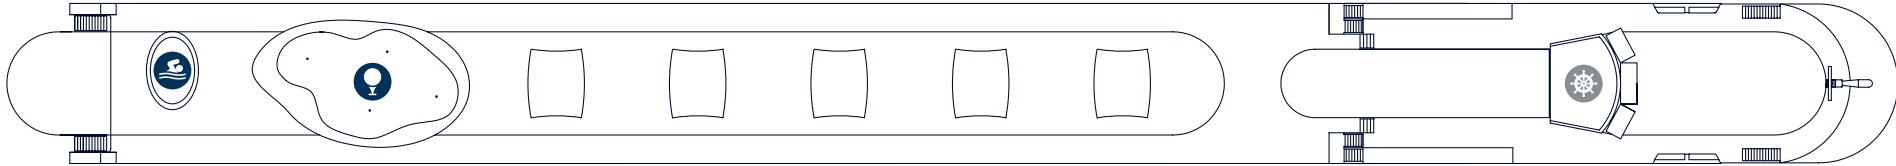

MS Savor

Deckplan | Deck plan

Sonnendeck | Sun deck

Diamant Deck | Diamond Deck No. 300

Rubin Deck | Ruby Deck No. 200

Smaragd Deck | Emerald Deck No. 100

Legende

- Eingang
- Bar
- Golf
- Zweitbettkabine¹
- Aufzug
- Panoramalalon
- WC
- Zweitbettkabine²
- Rezeption
- Live Cooking
- Küche
- Junior Suite¹
- Travel Desk
- Pool
- Steuerhaus
- Suite¹
- Bordshop
- Bibliothek
- Besatzung
- Master Suite¹
- Restaurant
- Fitness
- Bistro
- Wellness

Key

- Entrance
- Bar
- Golf
- Double Cabin¹
- Elevator
- Panorama Salon
- Restrooms
- Double Cabin²
- Reception Desk
- Live Cooking
- Kitchen
- Junior Suite¹
- Travel Desk
- Pool
- Wheelhouse
- Suite¹
- Bordshop
- Reading Corner
- Crew
- Master Suite¹
- Restaurant
- Fitness
- Bistro
- Wellness

1) Französischer Balkon 2) Fenster (nicht zu öffnen) Doppelstöckige Kabine, Fenster (zu öffnen)

1) French Balcony 2) Fixed Windows Double Level Cabin, Windows (not fixed)